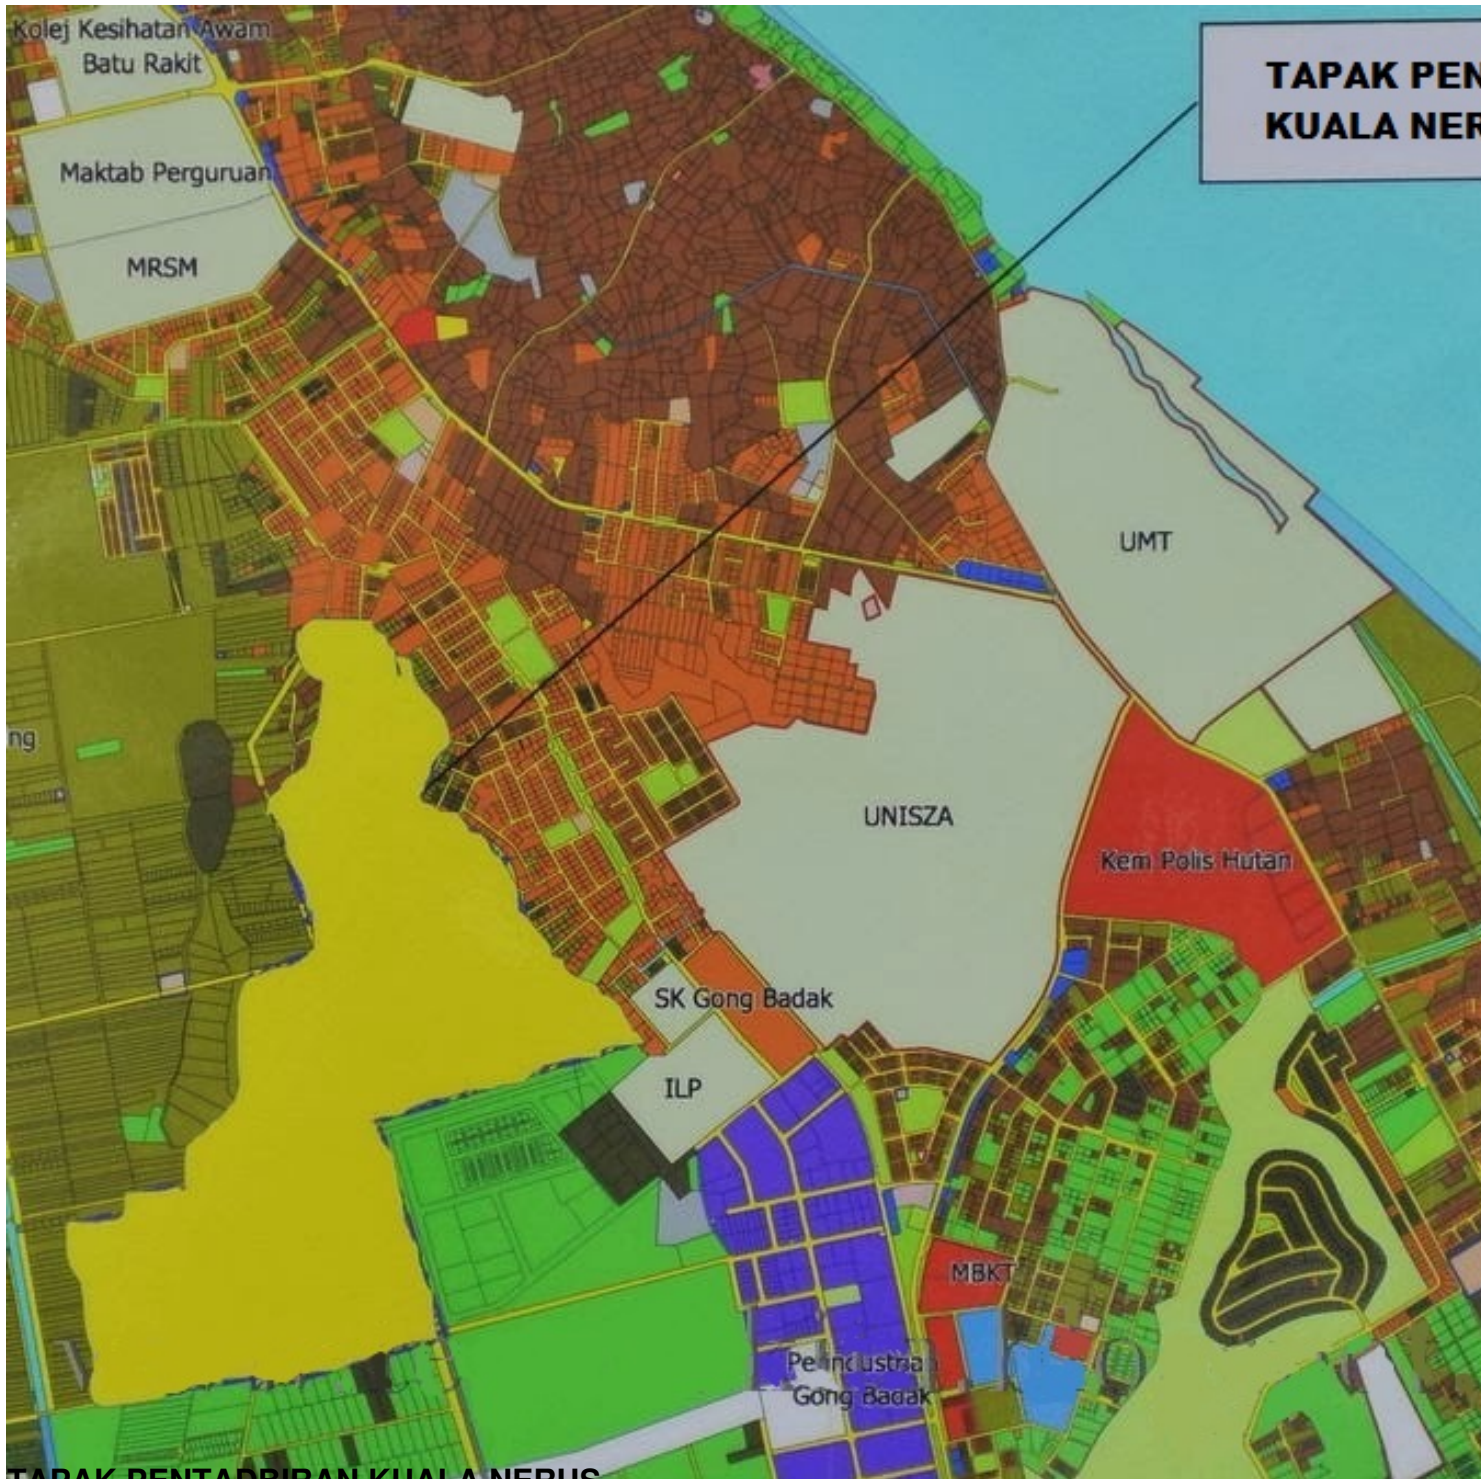

LATAR BELAKANG PDTKN

Oleh Administrator

Ahad, 03 Januari 2016 00:00 - Terakhir Diupdate Ahad, 21 Agustus 2016 10:46