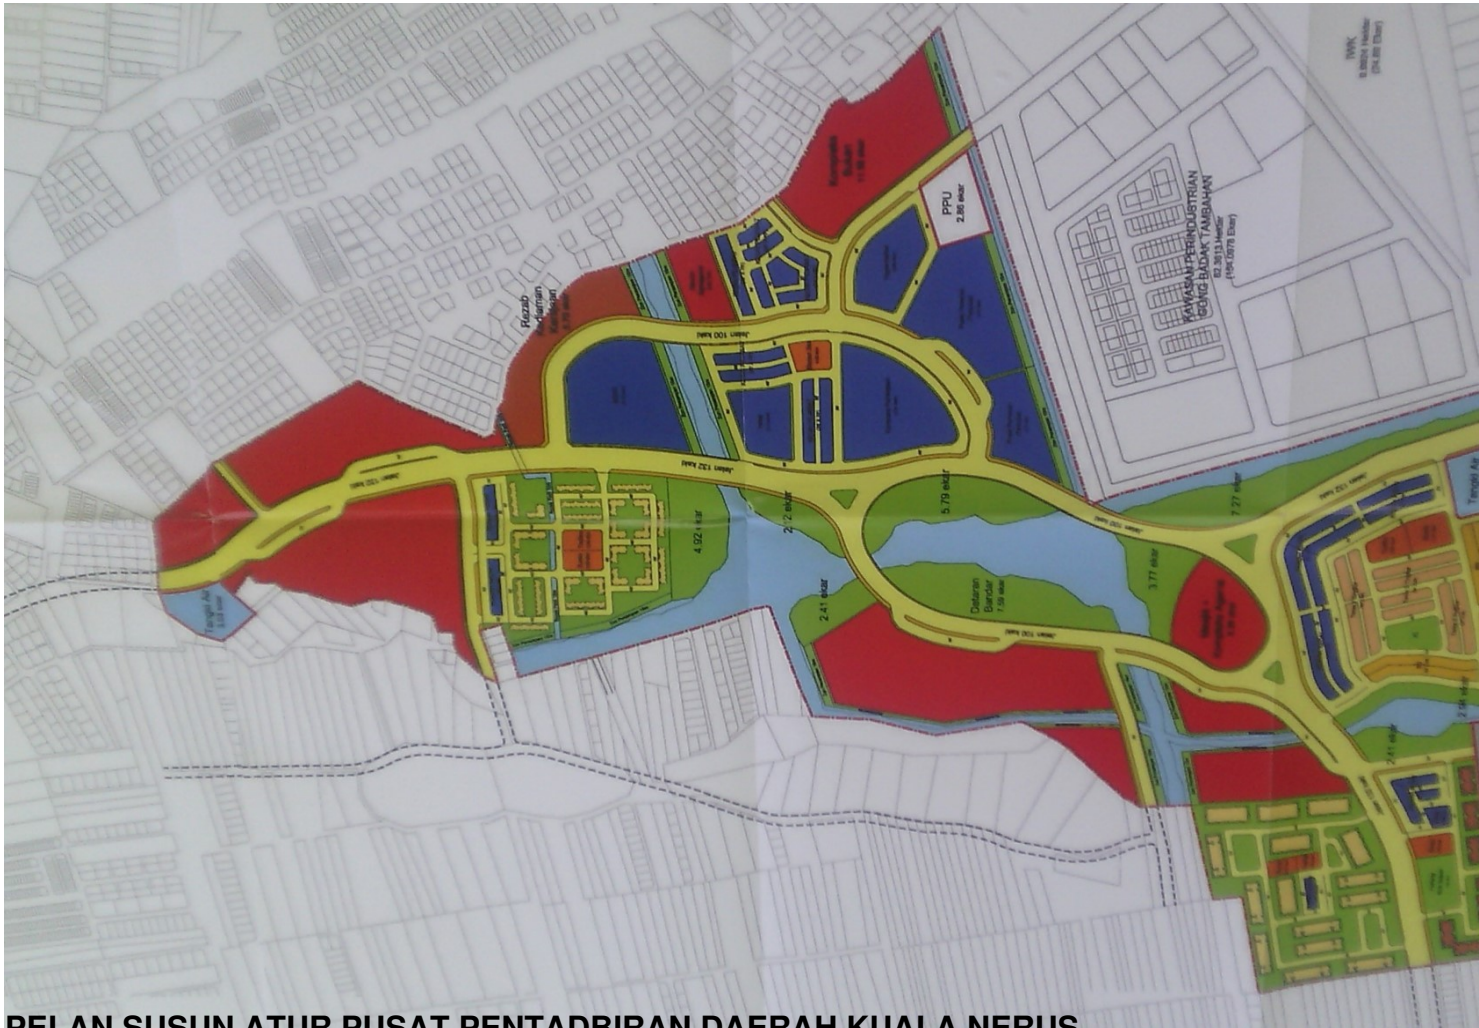

LATAR BELAKANG PDTKN

Oleh Administrator

Ahad, 03 Januari 2016 00:00 - Terakhir Diupdate Ahad, 21 Agustus 2016 10:46

PELAN SUSUN ATUR PUSAT PENTADBIRAN DAERAH KUALA NERUS